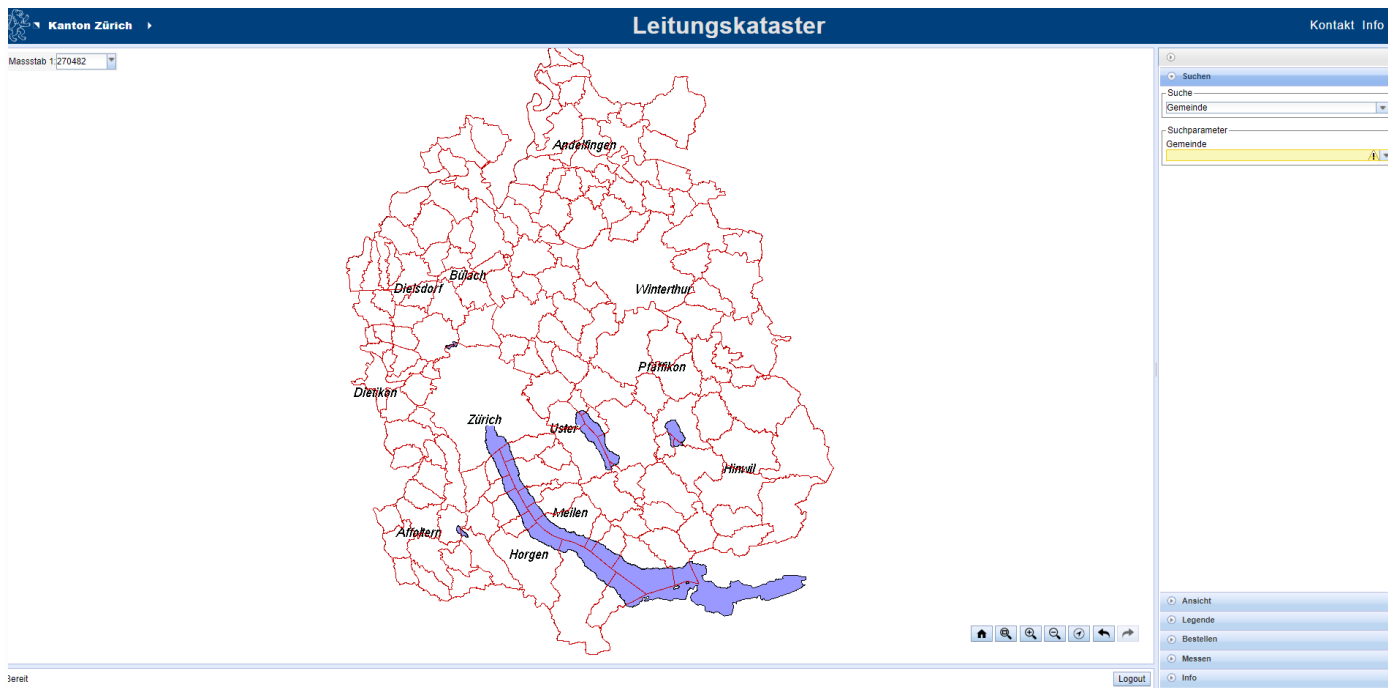

Blick in die Werkstatt: Kantonaler Leitungskataster